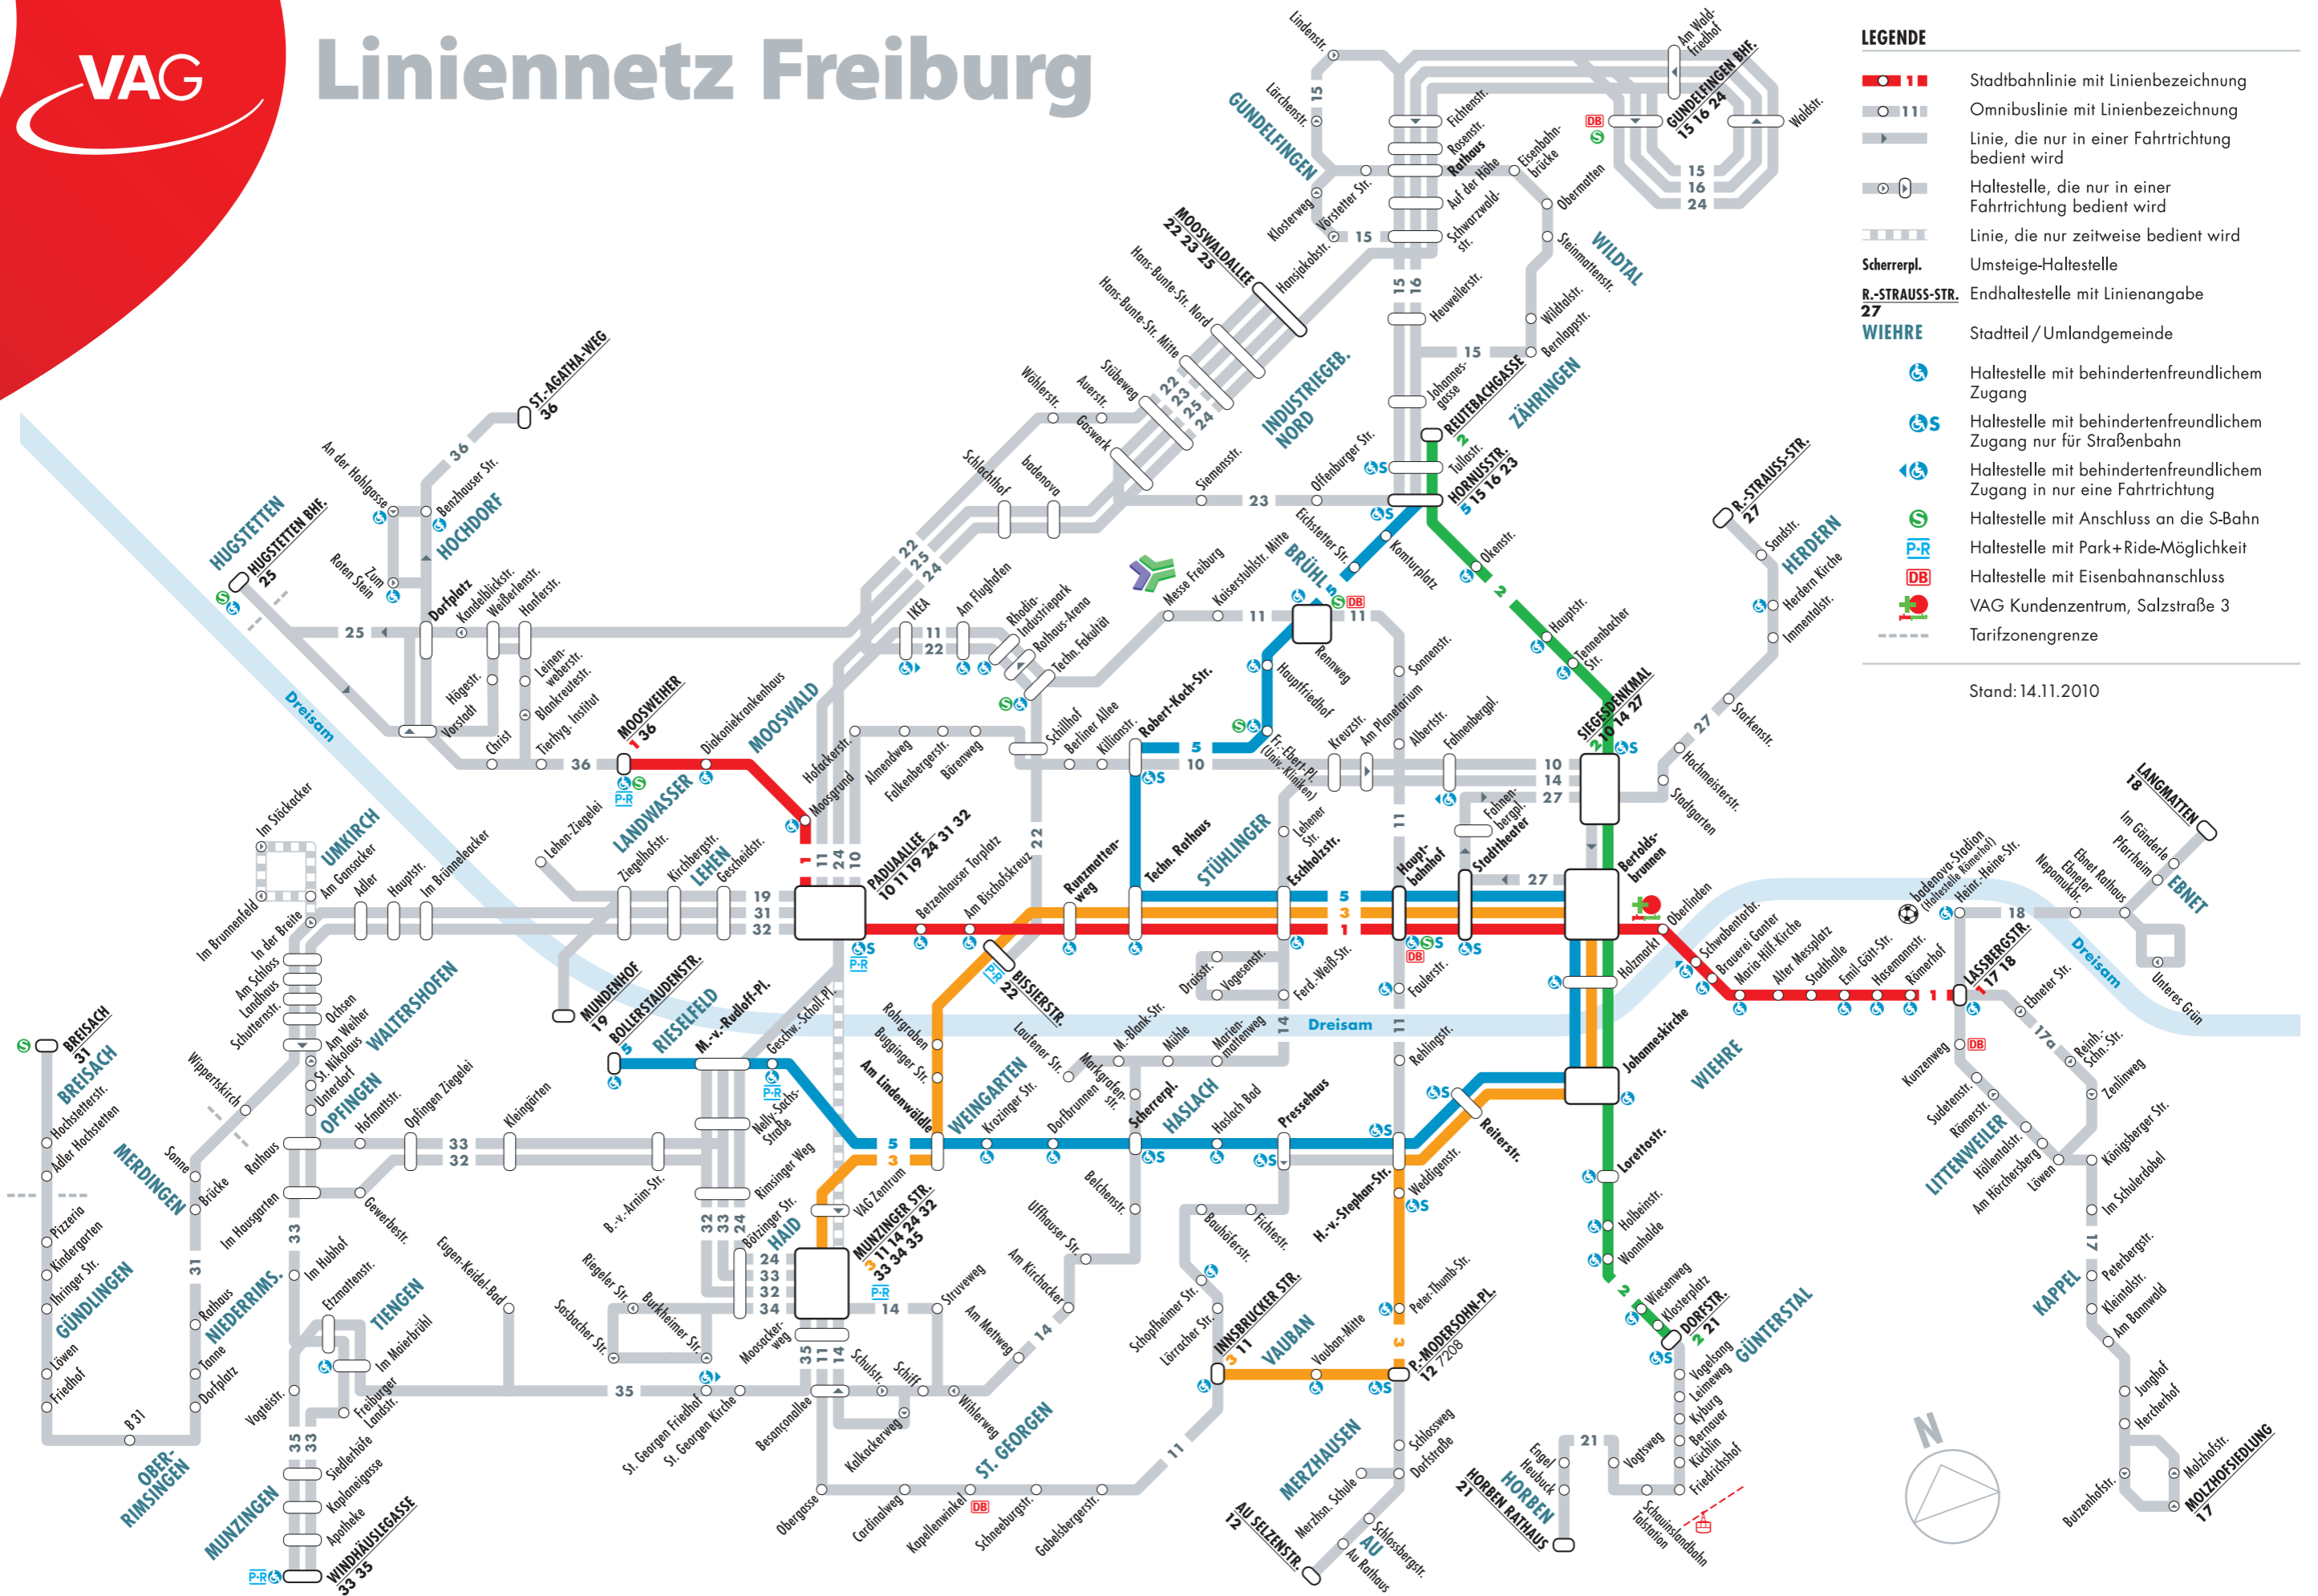

Liniennetz Freiburg

LEGENDE

- Stadtbahnlinie mit Linienbezeichnung
- Omnibuslinie mit Linienbezeichnung
- Linie, die nur in einer Fahrtrichtung bedient wird
- Haltestelle, die nur in einer Fahrtrichtung bedient wird
- Linie, die nur zeitweise bedient wird
- Scherrerpl.** Umsteige-Haltestelle
- R.-STRAUSS-STR. 27** Endhaltestelle mit Linienangabe
- WIEHRE** Stadtteil / Umlandgemeinde
 - Haltestelle mit behindertenfreundlichem Zugang
 - Haltestelle mit behindertenfreundlichem Zugang nur für Straßenbahn
 - Haltestelle mit behindertenfreundlichem Zugang in nur eine Fahrtrichtung
 - Haltestelle mit Anschluss an die S-Bahn
 - Haltestelle mit Park+Ride-Möglichkeit
 - Haltestelle mit Eisenbahnanschluss
 - VAG Kundenzentrum, Salzstraße 3
 - Tarifzonengrenze